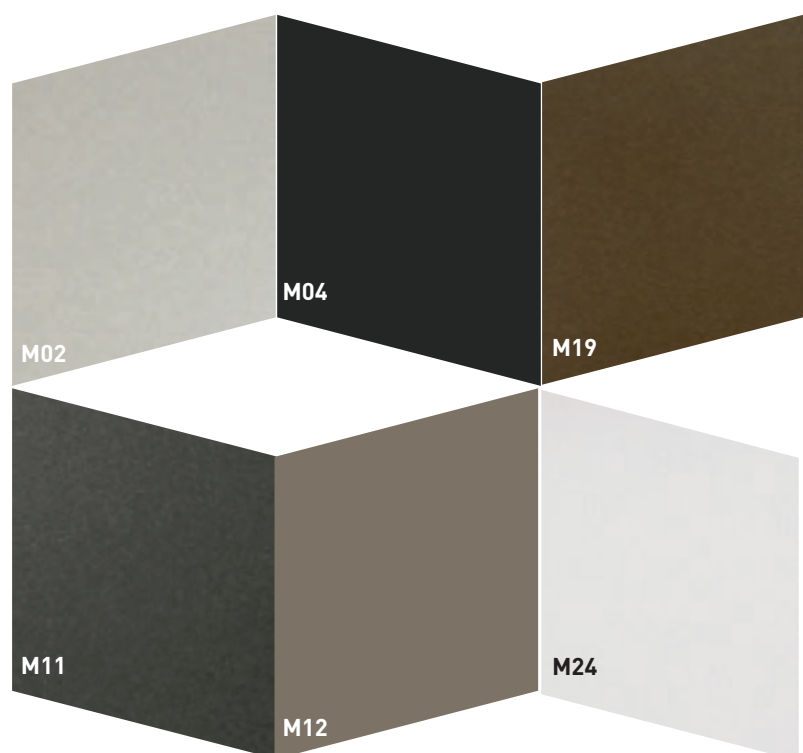

FINITURE BASE / BASE FINISHES / FINITIONS BASE

METALLO **/ MÉTAUX** **/ METALS**

- M02 Vernic. grisou gofrato
- M04 Vernic. nero opaco
- M11 Vernic. grafite gofrato
- M12 Vernic. tortora opaco
- M19 Vernic. bronzo gofrato
- M24 Vernic. bianco gofrato

FINITURE / FINITIONS / FINISHES

NOBILITATO / MÉLAMINE / MELAMINE

N20 Natural halifax oak

N24 Ardesia

N25 Vintage chiaro

N30 Morera

N35 Rovere nodato caramel

N36 Olmo moka

N40 Noce Canaletto

N42 Rovere nero

N43 Bianco spatolato

N44 Bianco statuario venato

N45 Diamond cream

N46 Pietra grey